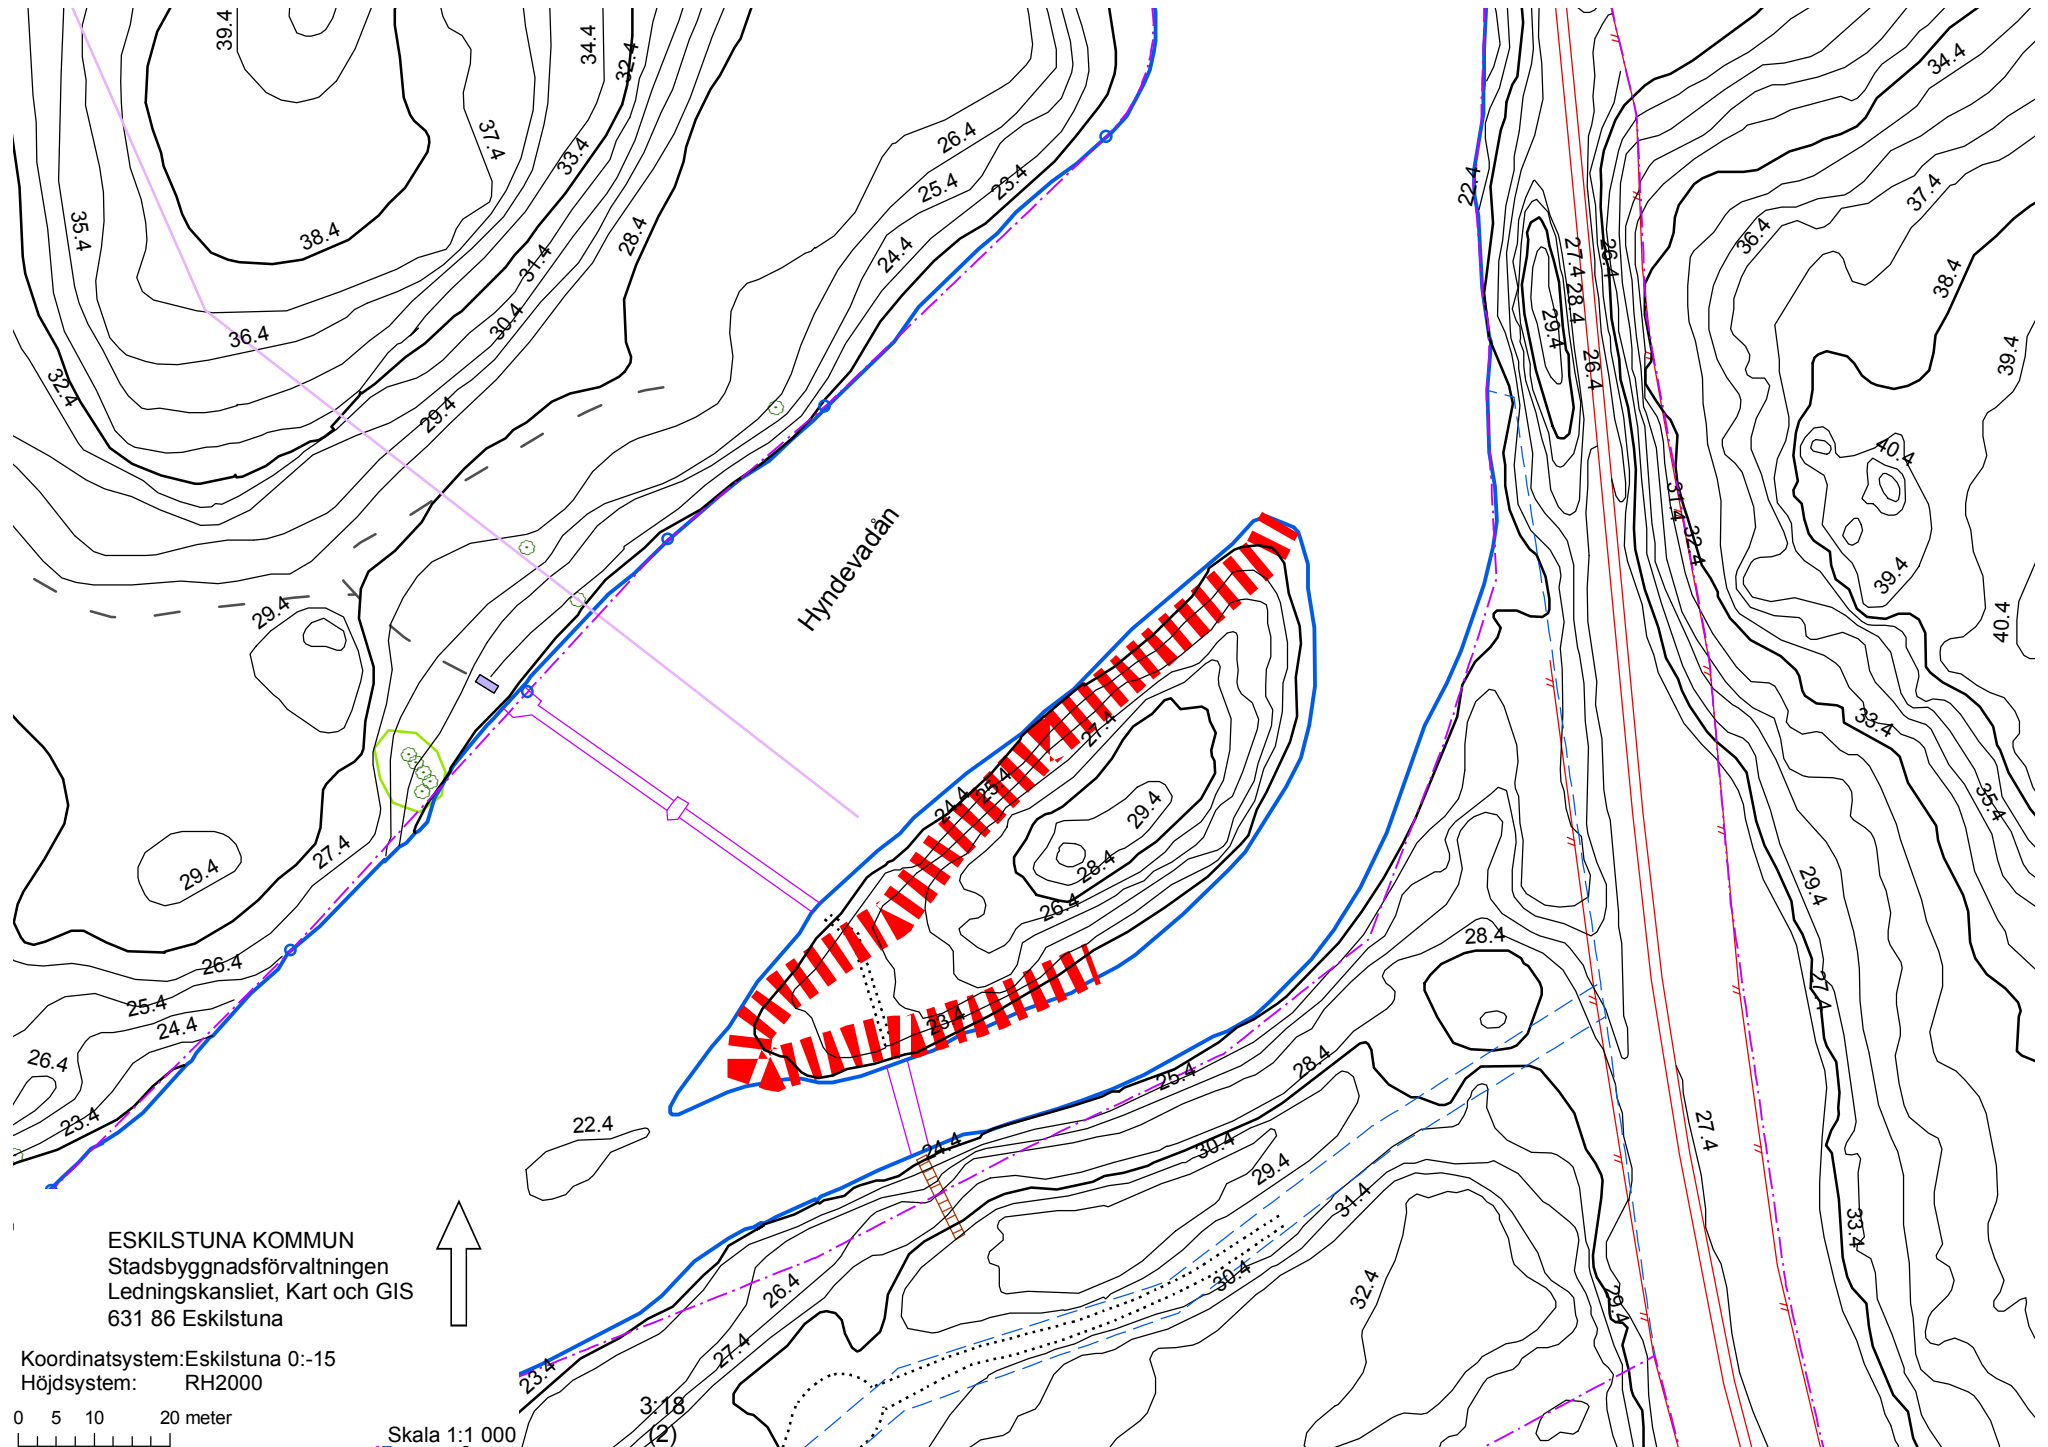

1 F.D: SÅGEN

Landtransporter genom Eskilstuna

ESKILSTUNA KOMMUN
Stadsbyggnadsförvaltningen
Ledningskansliet, Kart och GIS
631 86 Eskilstuna

Koordinatsystem: Eskilstuna 0:-15
Höjdsystem: RH2000

0 5 10 20 meter

Skala 1:1 000